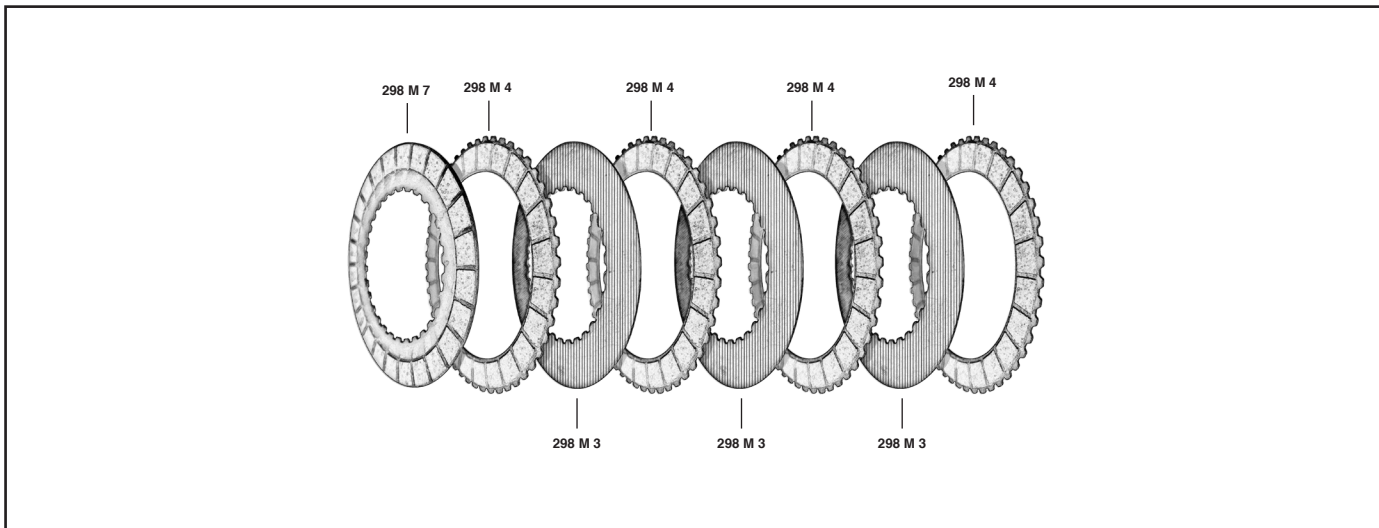

Omaggio a Lino Tonti nel centenario della nascita.

500 cc. - 4T - Bicil. GRAND PRIX 1968

MATRICOLA	DESCRIZIONE
298 M 4	Disco guarnito
298 M 7	Disco guarnito da una parte
298 M 3	Disco acciaio

MATRICOLA	DESCRIZIONE
S 2414	Serie composta da: 4 articolo 298 M 4 1 articolo 298 M 7 3 articolo 298 M 3