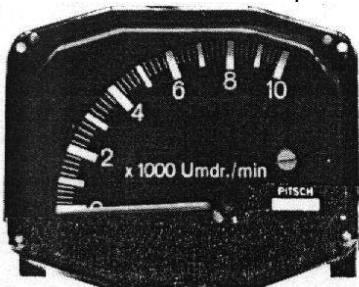

## IGNITION SYSTEMS

Modello standard 0 - 8000 giri al minuto  
*Standard model 0 - 8000 rpm*

Modello speciale 6000 - 14000 giri al minuto  
*Special model 6000 - 14000 rpm*

Modello standard 0 - 10000 giri al minuto  
*Standard model 0 - 10000 rpm*

Modello speciale 8000 - 16000 giri al minuto  
*Special model 8000 - 16000 rpm*

Modello standard 0 - 12000 giri al minuto  
*Standard model 0 - 12000 rpm*

Modello speciale 8000 - 18000 giri al minuto  
*Special model 8000 - 18000 rpm*