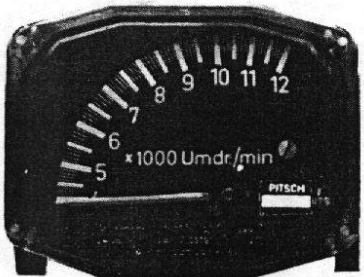

Modello speciale 4000 - 12000 giri al minuto
Special model 4000 - 12000 rpm

Distribuito da:

Motocicli Veloci

Viale Lombardia, 65 ang. Via Porpora - Milano - +39 02 26145636
www.motocicliveloci.it - info@motocicliveloci.it