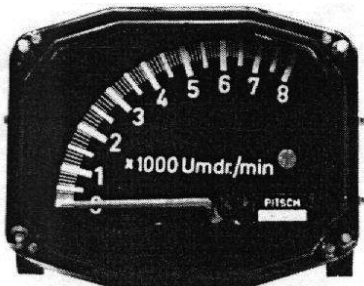

## IGNITION SYSTEMS

Modello standard 0 - 8000 giri al minuto  
*Standard model 0 - 8000 rpm*

Modello speciale 6000 - 14000 giri al minuto  
*Special model 6000 - 14000 rpm*

Modello standard 0 - 10000 giri al minuto  
*Standard model 0 - 10000 rpm*

Modello speciale 8000 - 16000 giri al minuto  
*Special model 8000 - 16000 rpm*

Modello standard 0 - 12000 giri al minuto  
*Standard model 0 - 12000 rpm*

Modello speciale 8000 - 18000 giri al minuto  
*Special model 8000 - 18000 rpm*