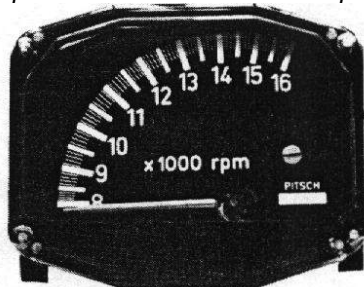

## IGNITION SYSTEMS

Modello standard 0 - 8000 giri al minuto  
*Standard model 0 - 8000 rpm*

Modello speciale 6000 - 14000 giri al minuto  
*Special model 6000 - 14000 rpm*

Modello standard 0 - 10000 giri al minuto  
*Standard model 0 - 10000 rpm*

Modello speciale 8000 - 16000 giri al minuto  
*Special model 8000 - 16000 rpm*

Modello standard 0 - 12000 giri al minuto  
*Standard model 0 - 12000 rpm*

Modello speciale 8000 - 18000 giri al minuto  
*Special model 8000 - 18000 rpm*