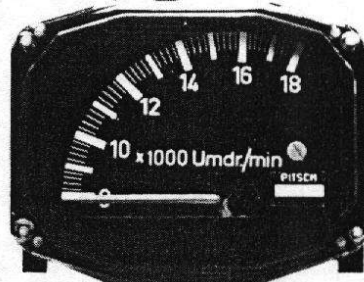

## IGNITION SYSTEMS

Modello standard 0 - 8000 giri al minuto  
*Standard model 0 - 8000 rpm*

Modello speciale 6000 - 14000 giri al minuto  
*Special model 6000 - 14000 rpm*

Modello standard 0 - 10000 giri al minuto  
*Standard model 0 - 10000 rpm*

Modello speciale 8000 - 16000 giri al minuto  
*Special model 8000 - 16000 rpm*

Modello standard 0 - 12000 giri al minuto  
*Standard model 0 - 12000 rpm*

Modello speciale 8000 - 18000 giri al minuto  
*Special model 8000 - 18000 rpm*