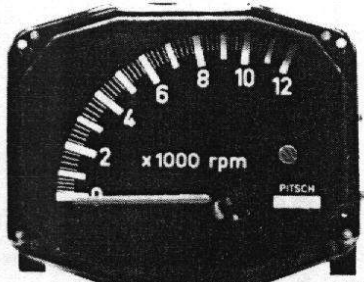

## IGNITION SYSTEMS

Modello standard 0 - 8000 giri al minuto  
*Standard model 0 - 8000 rpm*

Modello speciale 6000 - 14000 giri al minuto  
*Special model 6000 - 14000 rpm*

Modello standard 0 - 10000 giri al minuto  
*Standard model 0 - 10000 rpm*

Modello speciale 8000 - 16000 giri al minuto  
*Special model 8000 - 16000 rpm*

Modello standard 0 - 12000 giri al minuto  
*Standard model 0 - 12000 rpm*

Modello speciale 8000 - 18000 giri al minuto  
*Special model 8000 - 18000 rpm*